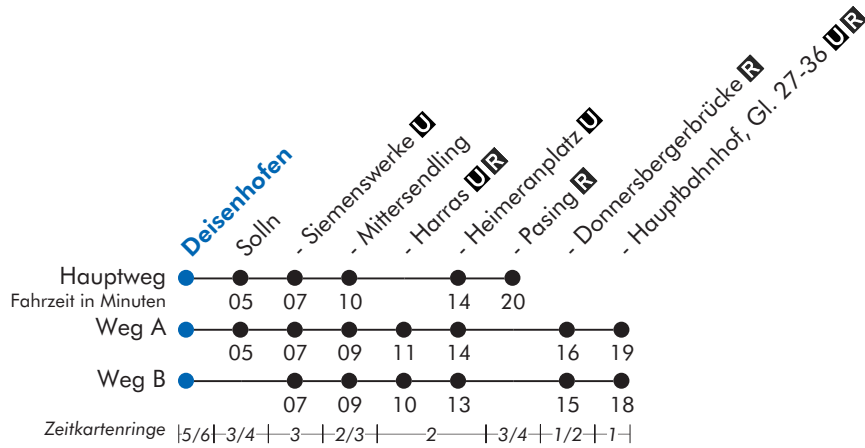

Deisenhofen - Solln - Heimeranplatz - Pasing

### Deisenhofen

Uhr	Montag - Freitag			Uhr
5	36			5
6	17 <sup>A</sup>	39		6
7	01 <sup>B</sup>	32 <sup>A</sup>	56	7
8	56			8
9	18 <sup>A</sup>			9
10	17			10
11	17			11
12	17			12
13	17	36 <sup>A</sup>		13
14	17	56 <sup>A</sup>		14
15	17	34 <sup>A</sup>		15
16	17	54 <sup>A</sup>		16
17	17	29	54 <sup>A</sup>	17
18	17			18
19	17			19
20				20
21				21
22				22
23				23

A = fährt Weg A      B = fährt Weg B  
 Samstag, Sonn- und Feiertag kein Betrieb  
 Am 24. und 31. Dezember kein Betrieb